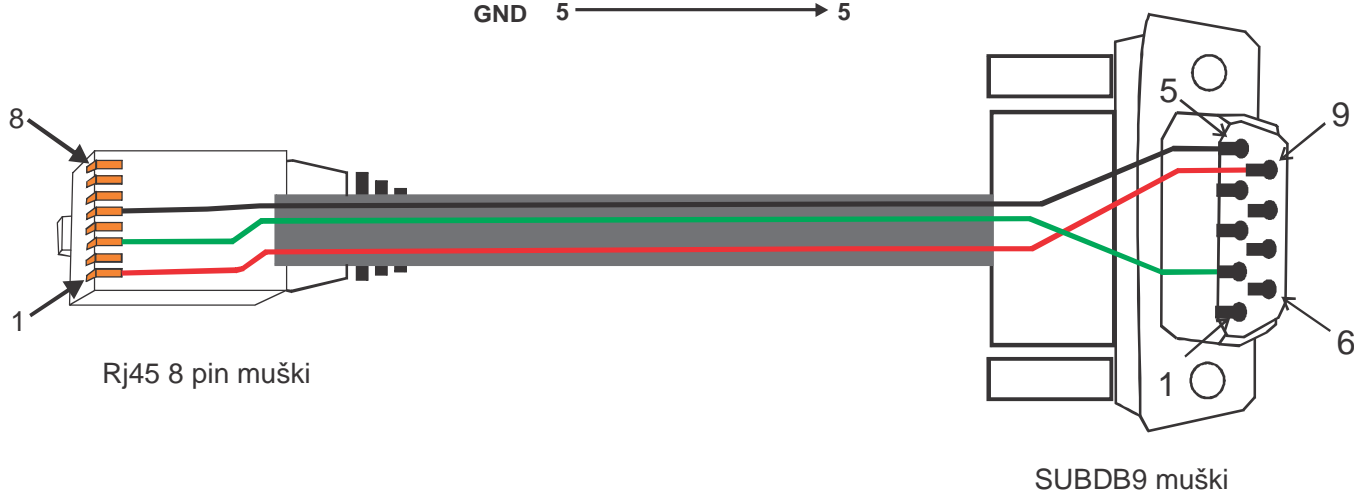

LBR101R bar kod ita  
šeme adapterskih kablova za HCP fiskalne kase

Best LC & Ultima

	Rj45		DB9
5V DC	1	→	9
Rx in	3	→	2
GND	5	→	5

Best

	Rj45		DB9
5V DC	1	→	9
Rx in	8	→	2
GND	5	→	5